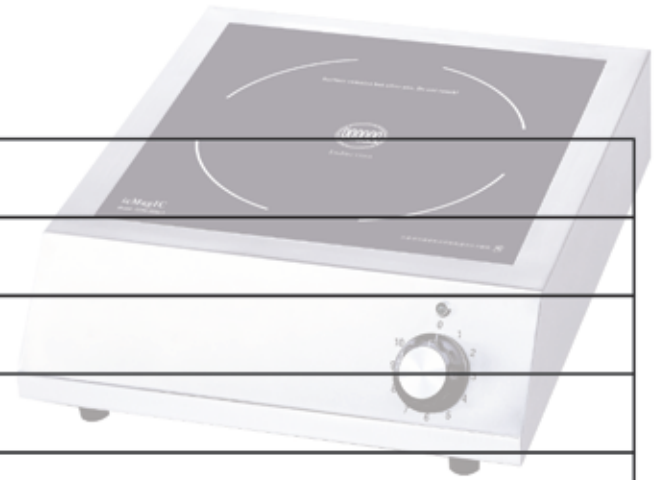

## 開創環保商廚新煮意

- 座檯式
- 德國Schott優質陶瓷玻璃面板
- 火力3,500瓦
- 10段火力調校
- 機械式旋鈕掣
- 304不銹鋼機身
- 加熱及爆炒功能
- 機身: 415闊x 325 深x 90高(毫米)
- 安裝: 適用於16安培的獨立開關掣或固定接線座

— INDUCTION COOKER —

9681 2179

info@e-cateringshk.com

www.e-cateringshk.com

沙田火炭山尾街19-25號宇宙工業大廈2樓2C室

<b>Model</b> 型號	COM 3500-1
<b>Power Rating</b> 功率	3500W
<b>Voltage</b> 電壓	220V to 240V
<b>Heat Control</b> 火力調節	10 Levels Power Adjustment 10 段火力控制
<b>Body</b> 爐身物料	304 Stainless steel 304 不銹鋼
<b>Ceramic Glass Plate</b> 陶瓷玻璃面板	German SCHOTT ceramic plate 德國SCHOTT陶瓷玻璃面板
<b>Dimension (mm)</b> 整體呎吋 (毫米)	415 (L) x 325 (W) x 92 (H)
<b>Installation</b> 安裝選擇	Free standing 桌面式
<b>Safety Compliance</b> 安全標準	Conforms to HK Electrical Product (Safety) Regulation 符合香港電氣產品 (安全) 條例
<b>Safety Certification</b> 安全證書	CE; EMC
<b>Warranty</b> 保養期	6 months warranty including parts (excluding ceramic glass plate ) 6個月包零件免費保養 (陶瓷玻璃面板除外)